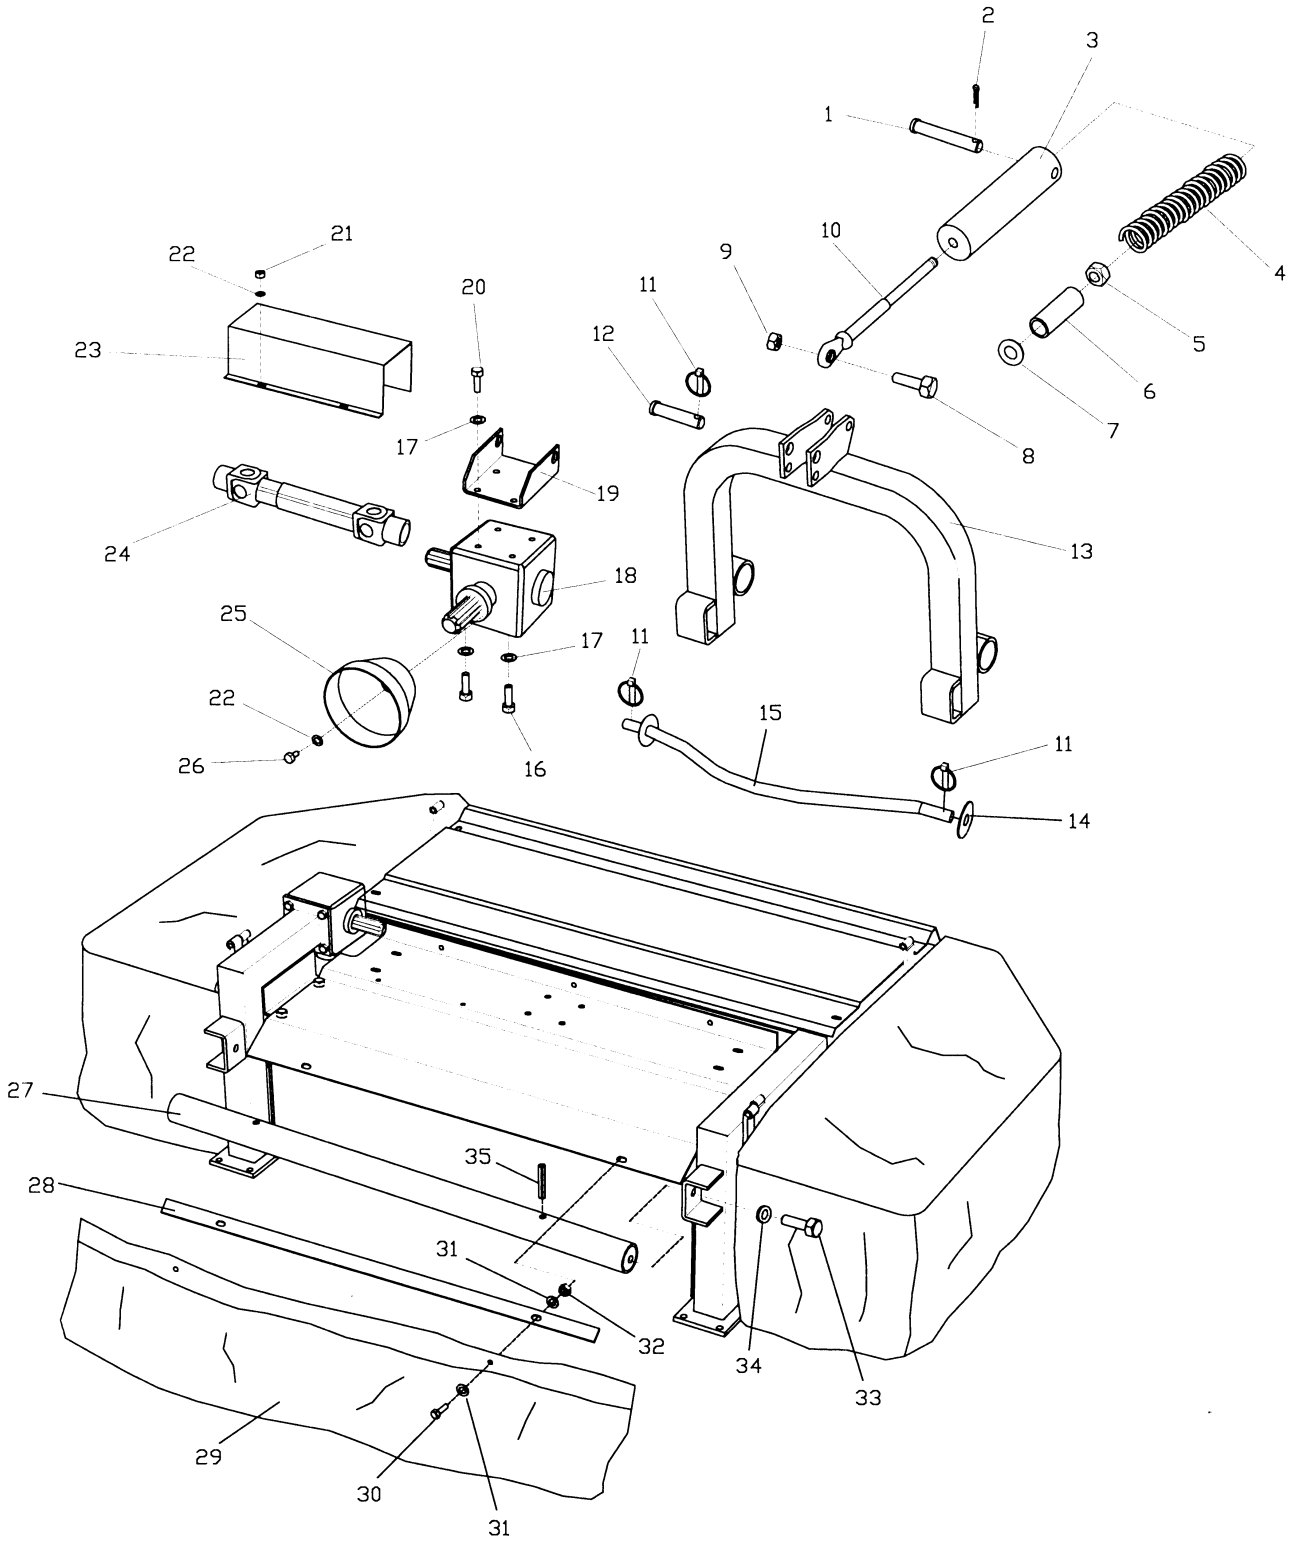

TAV.	TIPO	CODICE	DENOMINAZIONE	DENOMINATION
1		4861442	Perno	Pin
2		6404326	Spina R 5	R pin 5
3		7261009	Tubo esterno	Outer tube
4		4516308	Molla	Spring
5		2824731	Dado M 20	Nut M 20
6		3161009	Tubo Distanziale	Spacer
7		5839723	Rondella 20	Washer 20
8		7433003	Vite M 18x80	Screw M 18x80
9		2833018	Dado M 18	Nut M 18
10		7061008	Tirante	Tie-rod
11		6404387	Spina a scatto	Lynch pin 10
12		6404385	Spina 19	Pin 19
13		0661210	Attacco a 3 punti	3-point frame
14		5804398	Rondella 100	Washer 110
15		0761110	Barra oscillante	Oscillating bar
16		7402709	Vite M 12x35	Screw M 12x35
17		5801380	Rondella 12	Washer 12
18		6061429	Scatola rinvio	Gear Box
19		6561420	Supporto tubo	Support
20		7402388	Vite M 12x25	Screw M 12x25
21		2823001	Dado M 8	Nut M 8
22		5823787	Rondella 8	Washer 8
23		5361310	Protezione cardano	Cover
24		1261437	Cardano	Cardan shaft
25		2606327	Cuffia	Guard
26		7402390	Vite M 8x16	Screw M 8x16
27		7261408	Tubo	Tube
28		5761433	Piatto tela	Steel rule
29		6861429	Tela anteriore	Canvas
30		7401040	Vite M 10x20	Screw M 10x20
31		5802302	Rondella 10	Washer 10
32		2823006	Dado M 10	Nut M 10
33		7416125	Vite M 16x30	Screw M 16x30
34		5816126	Rondella	Washer
35		6424717	Spina elastica	Securing pin