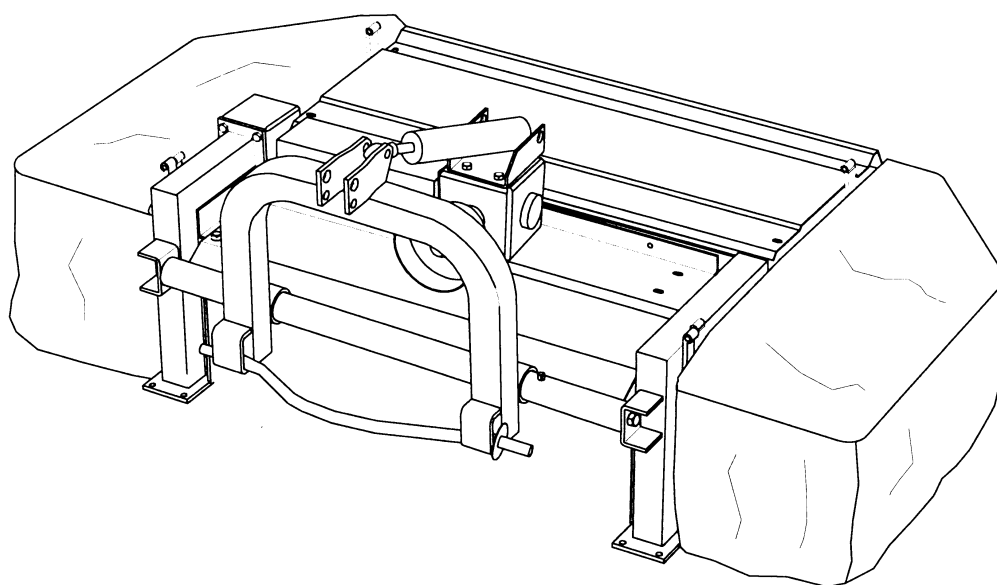

---

mod. DF4000

Lista parti
di ricambio

Spare parts
list